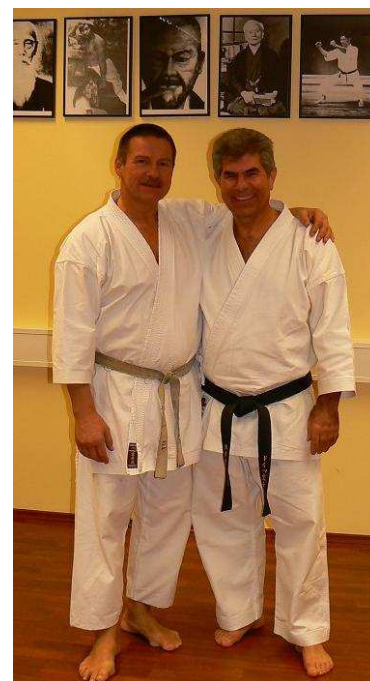

Lothar J. Ratschke
8. Dan DKV
Fritz Oblinger
8. Dan DKV

Karate • Tradition • Erleben • Stärke